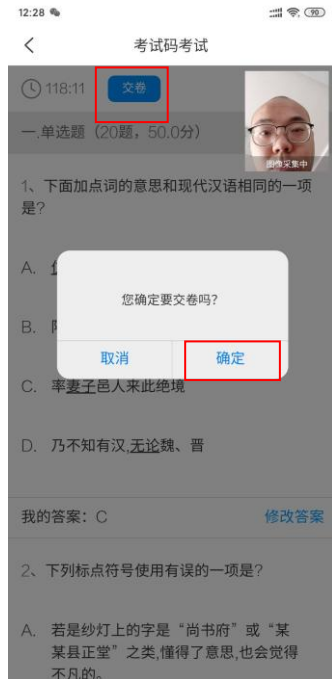

考试通知
超级管理员 05-24 12:21
收件人: 天津052420200524
已读: 2/3
试卷名称: 天津0524
考试时间: 05-24 11:21 至 05-25 11:23
答题时长: 120分钟

通知 考试通知 超级管理员

通知 人脸采集通知 超级管理员 17分钟前

通知 恭喜您成为学习通第57146806名用户 学习通 21分钟前

考试 天津0524

评论

中午12:22 天津0524

答题时长: 120分钟
题量说明: 本试卷共包含2道题目。
考试说明:
1、本次考试全程进行录像监控, 请调整好答题姿势, 确保面部头像完整显示。
2、请不要中途离开考试界面。
3、请将手机调至免打扰模式, 避免来电引起考试中断。确保手机有充足电量或接入电源。
4、保持座位前的桌面干净, 不要有与考试无关的内容。
系统声明:
由于本次考试需要进行人脸识别监控, 系统需要开启您的摄像头, 请确认同意。

我已阅读并同意

开始考试

请保证光线充足

未检测到人脸

119:45

二多选题 (1题, 50.0分)

1、关于苏东坡《八声甘州》“寄参寥法正确的是?

- A 儿女的柔情
- B 长调
- C 开阔博大
- D 既有诗的美感, 也有词的美感

已经是最后一题了

< 上一题 2/2 答题卡 复查试卷

三、考试要求

1、学号/工号处输入“准考证号”，初始密码为考生身份证上“出生年月日”8位。

2、在开考后 15 分钟内未进入网上远程考试考场的，不得再进入考场，视为放弃考试。开考后 30 钟后方可交卷。

3、考试过程中请勿中途离开，不得切换手机答题界面，一旦出现切屏情况，且在监考老师提醒后依旧切出，考试平台会立即终止考生答题，考生考试结束，后果考生自负。